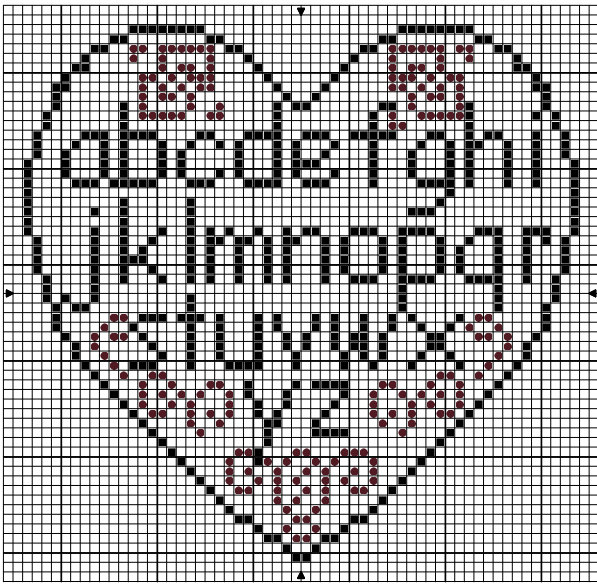

coeur-volutes

coeur-volutes

Noir

Mauve passé tr fc

DMC

310

3802

Anchor

403

Nombre de points : 58 x 56

Dessiné par: abc_caro@yahoo.fr

Copyright © <http://croisez-les-fils.over-blog.com/>